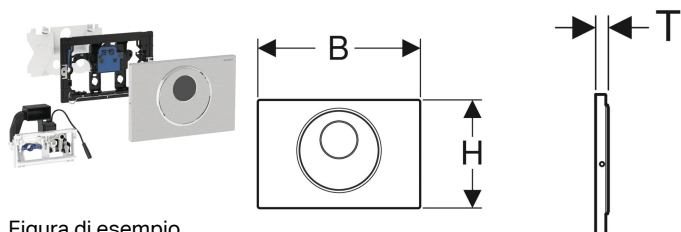

**Comando per WC Geberit con azionamento elettronico del risciacquo, funzionamento a rete, risciacquo a due quantità, placca di comando Sigma10 automatica / senza contatto / manuale**

Figura di esempio

**Destinazioni d'uso**

- Per ambienti pubblici e semipubblici
- Per costruzioni in muratura e costruzioni leggere in cartongesso
- Per cassette di risciacquo da incasso Sigma 8 cm, serie 2016

**Proprietà**

**Materiale in dotazione**

- Placca di comando Sigma10
- Telaio di fissaggio con comando a raggi infrarossi, premontato
- Placca di protezione
- Supporto di comando con motorino servoassistito e dispositivo di sollevamento, premontato
- Perno di comando
- Materiale di fissaggio

**Da ordinare separatamente**

- Kit per il montaggio grezzo Geberit con alimentatore di rete, per comandi per WC con azionamento elettronico del risciacquo, 12 V

No. art.	Colore / superficie	Materiale	B	H	T
115.856.SN.6	Placca e tasto: spazzolato, rivestimento facile da pulire Anello design: lucidato	Acciaio inox	24.6 cm	16.4 cm	1.5 cm